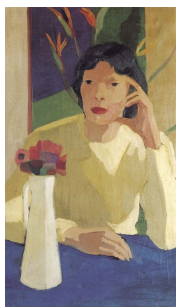

# Ritratto di Teresa

Fois

DATAZIONE:  
1957

MATERIALE:  
Tela

TECNICA:  
Olio

MISURE:  
80 x 60 cm

COLLOCAZIONE:  
Cagliari -Collezione Privata

CONDIZIONE GIURIDICA  
proprietà privata

## DESCRIZIONE E NOTIZIE STORICHE

Quest' opera ritrae una giovane donna immersa nei suoi pensieri.

La figura, lievemente di scorcio, ha uno sguardo fisso che si concentra verso l'osservatore.

Utilizza dei colori tenui, quasi pastello.

Per dare più vivacità al dipinto Foiso usa le sue ricorrenti figure floreali.

Referenza fotografica: Donatello Tore, Ludovico Mura.  
Referenza bibliografica: S.Naitza, Foiso Foiso, Illisso, 1989.

## OSSERVAZIONI:

L'opera appartiene ad un periodo di intensa attività come ritrattista.

In questa prevale una visione "intimista", filtrata e velata da una patina chiara come se la figura fosse vista attraverso un vetro opaco.